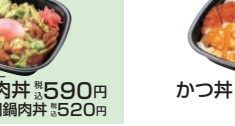

売切次第終了
さば炭火焼弁当 税込650円

売切次第終了
さば炭火焼デラックス弁当 税込790円
◎カラアゲ2枚

期間限定
うどん弁当 税込830円

期間限定
うな重 税込1,280円

ごはん小盛り
どやちゃんカレー 税込450円
ごはんの変更はできません

親子丼 税込470円
月見親子丼 税込540円

カラマヨ弁 税込520円

豚しょうが焼弁 税込560円

期間限定
月見回鍋肉弁 税込590円
回鍋肉弁 税込520円

かつ弁 税込610円

ビーフカレー 税込530円

ローズカツカレー 税込760円
カレーはビーフ入りです

ごはん小盛り
ミニランチ 税込450円
ごはんの変更はできません

白ごはんの大盛りプラス 税込50円・小盛り 税込30円引き めんたいのせ 税込100円 ●プラス 税込130円で白ごはんを炊き込みごはんに入れ替えます ●プラス 税込200円で白ごはんをチャーハンに入れ替えます